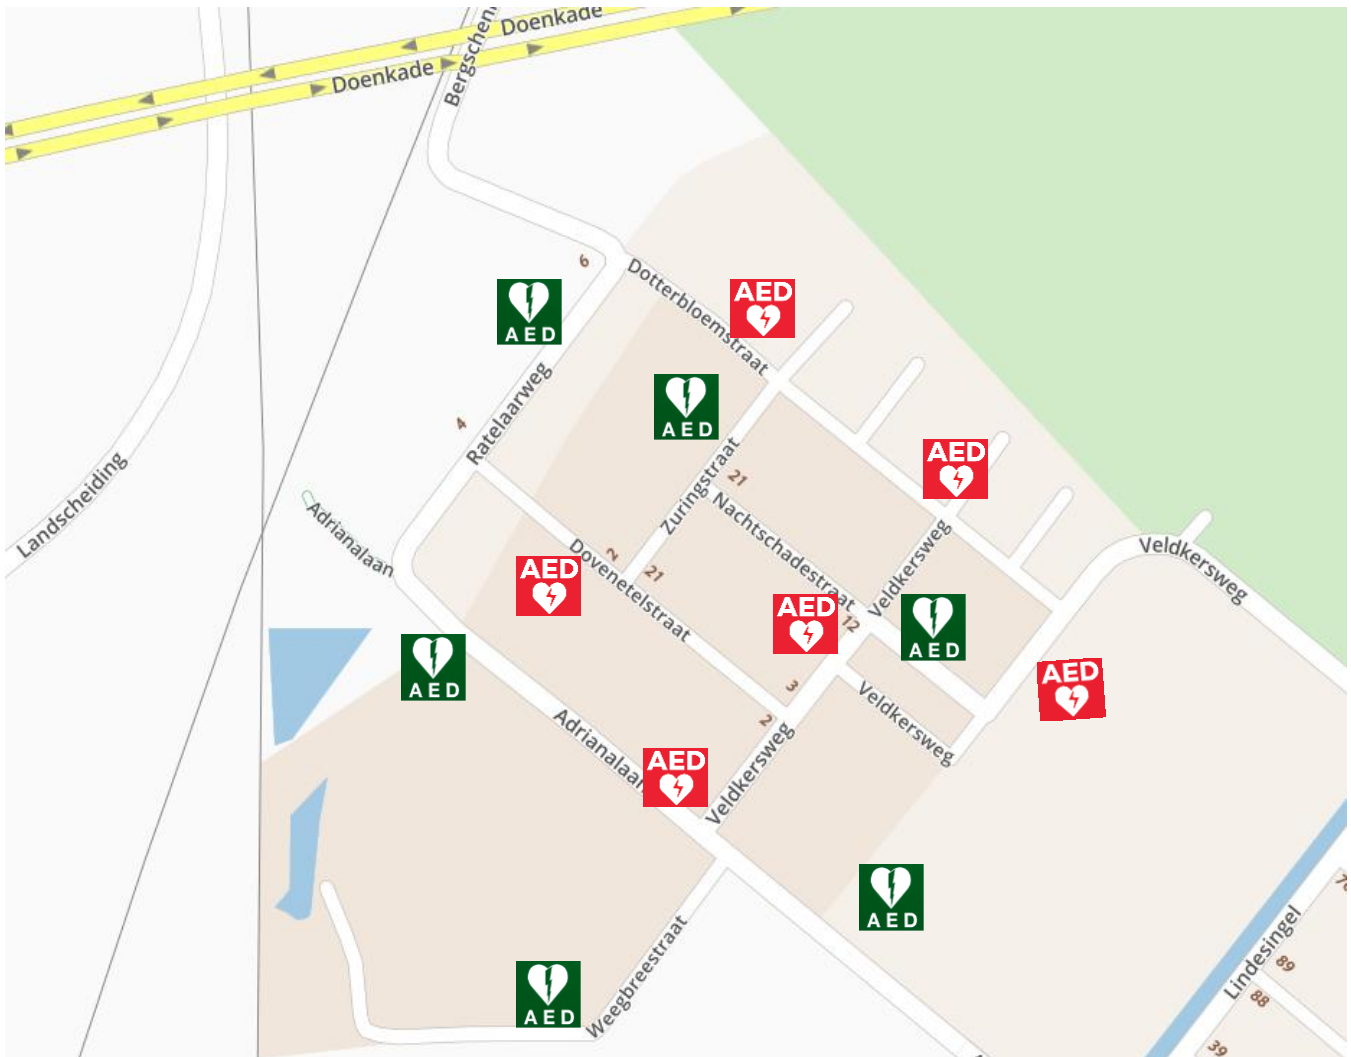

AED LOCATIES BEDRIJVENTERREIN SCHIEBROEK

Openbare AED's:

Veldkersweg 39	(Graaflex)
Dotterbloemstraat t.o. nr. 25	(Castor Ventures)
Dotterbloemstraat 20	(Podiamed)
Dovenetelstraat 28	(Perdo Plastics)
Adrianalaan 371	(Karansingh)
Nachtschadestraat 12	(PMR Projectstoffering)

Private AED's:

Veldkersweg 29	(Schildersbedrijf Hoftijzer)
Zuringstraat 12	(Liberty Threads)
Veldkersweg 28	(Sport & More)
Weegbreestraat 11	(Royal Sens)
Ratelaarweg 6	(Tuincentrum van Gilst)
Adrianalaan 382	(The Compound Gym)